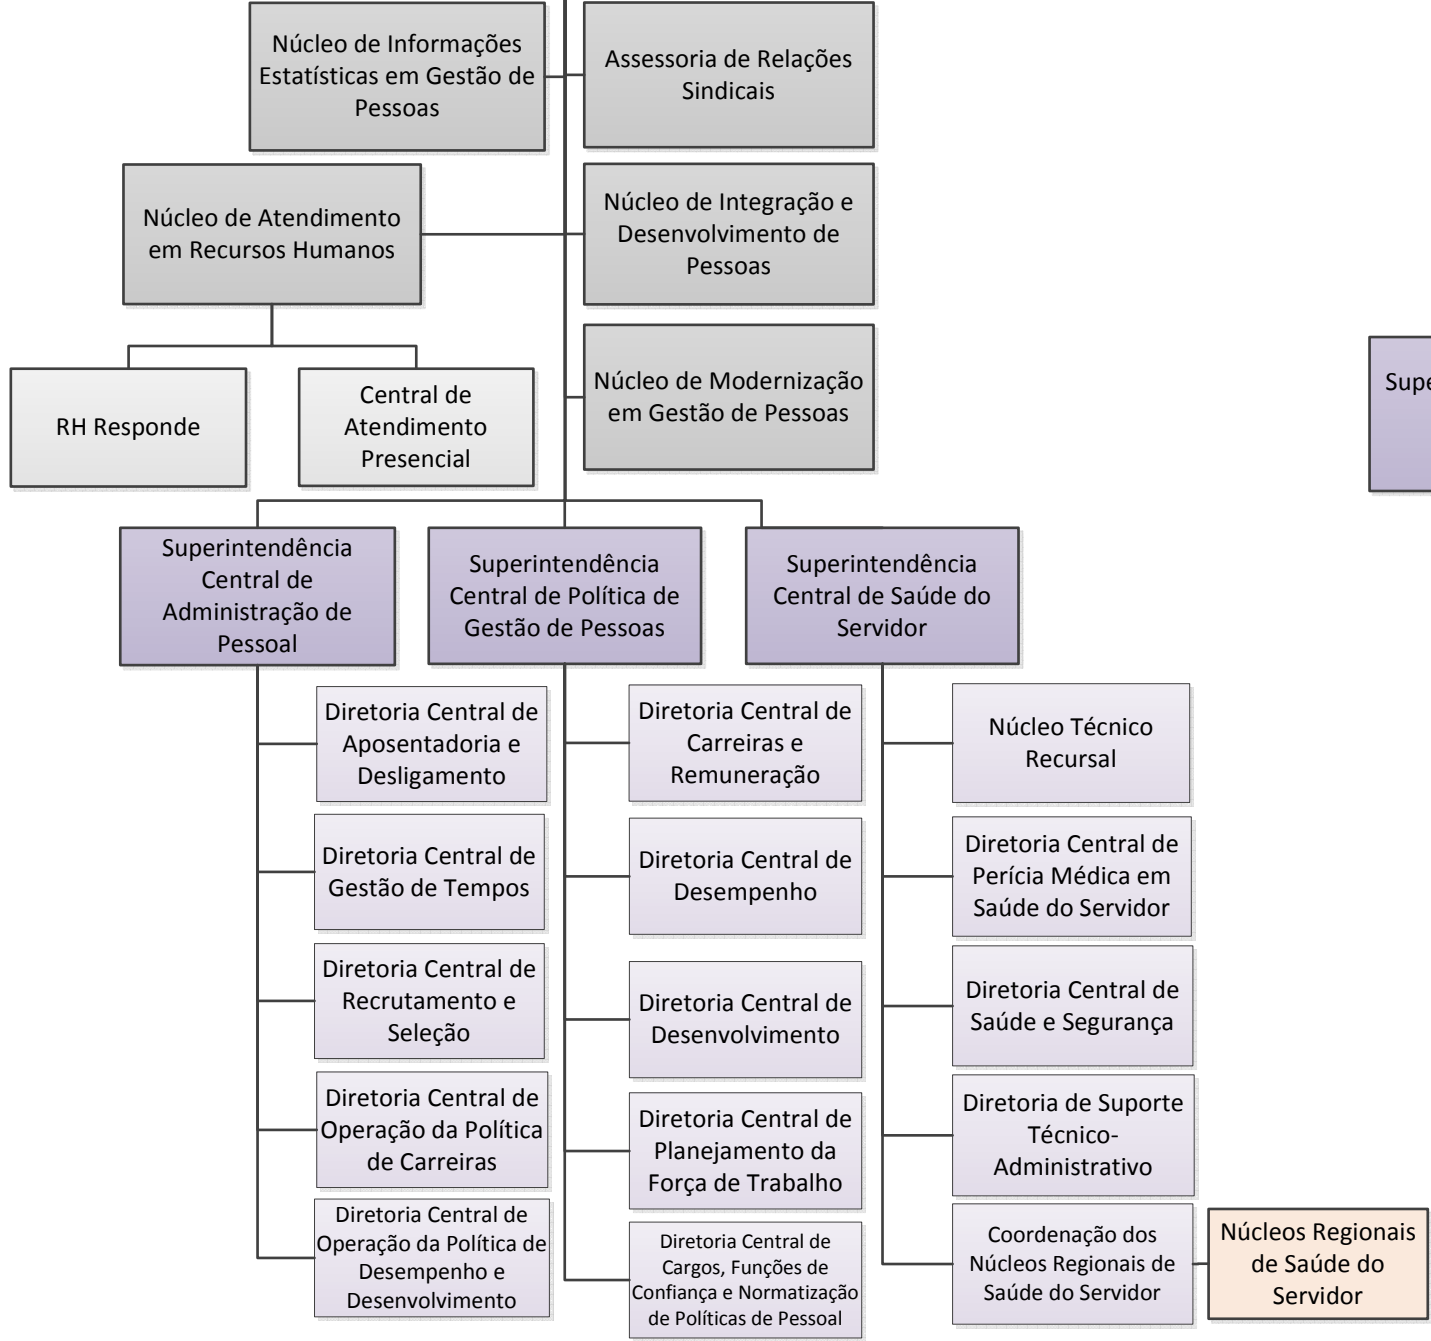

Organograma da Secretaria de Estado de Planejamento e Gestão - proposta de estrutura

Secretaria de Estado de Planejamento e Gestão

Subsecretaria de Gestão de Pessoas

Subsecretaria de Gestão Logística e Patrimônio