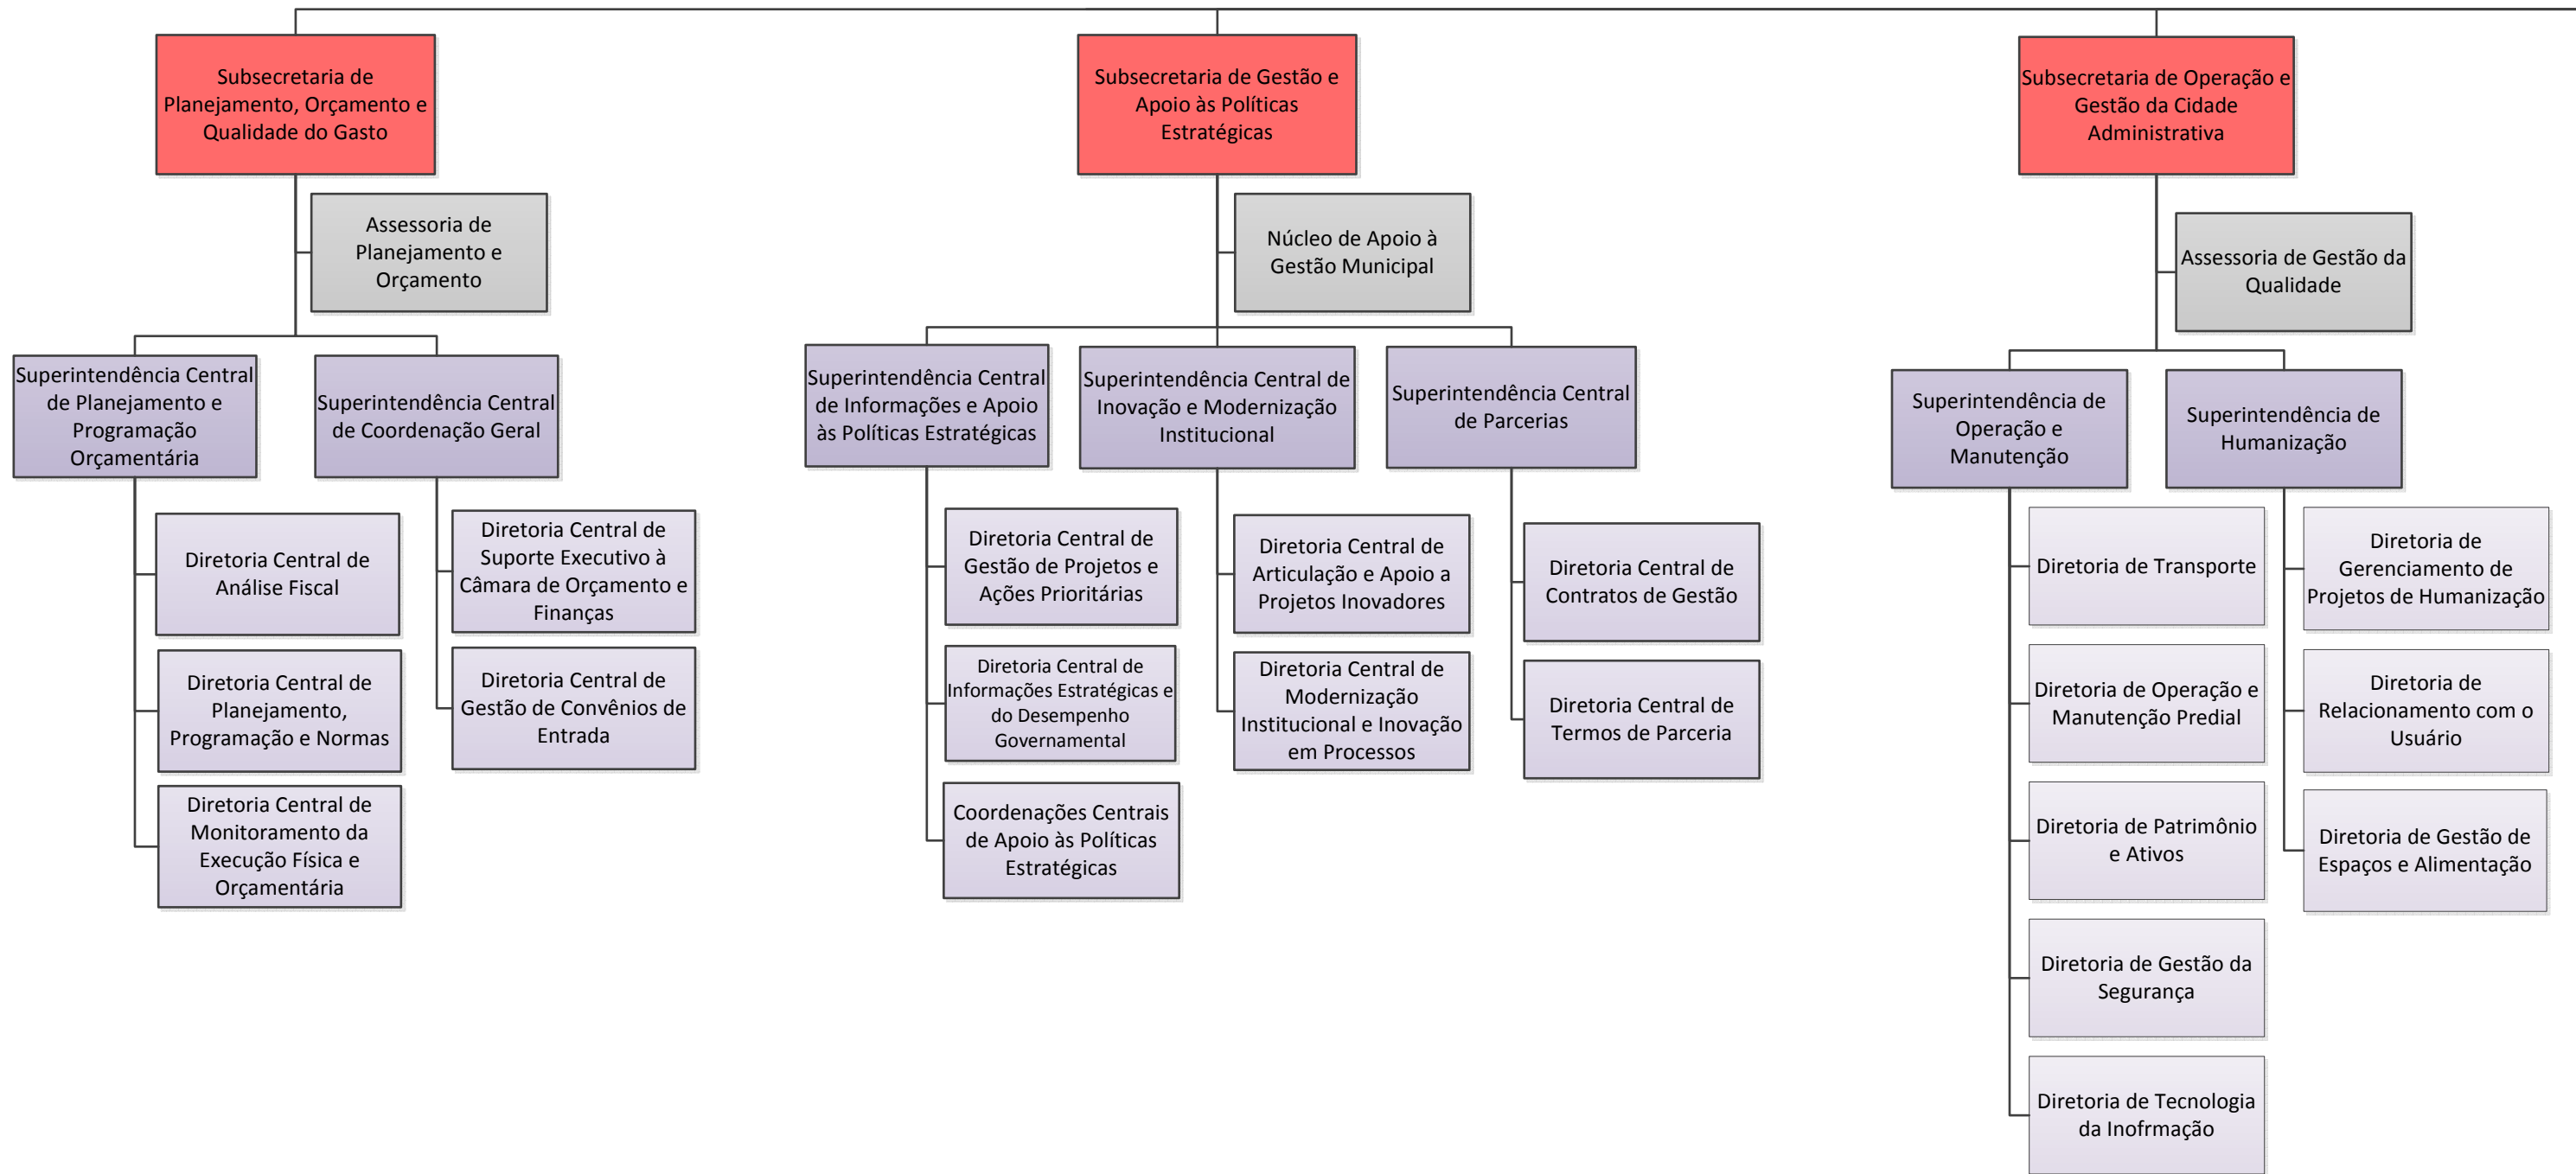

Organograma da Secretaria de Estado de Planejamento e Gestão - proposta de estrutura

Secretaria de Estado de Planejamento e Gestão

Subsecretaria de Gestão de Pessoas

Subsecretaria de Gestão Logística e Patrimônio